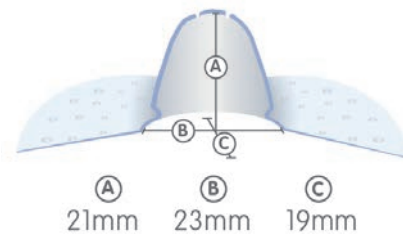

Pezoneras talla 2

Tetina de Silicona
Ultra Suave

Auto-esterilizable

Ref.	E105
EAN	9001616673191
CN	1778413
Pack	2 uds./pack
Caja	6 uds./caja