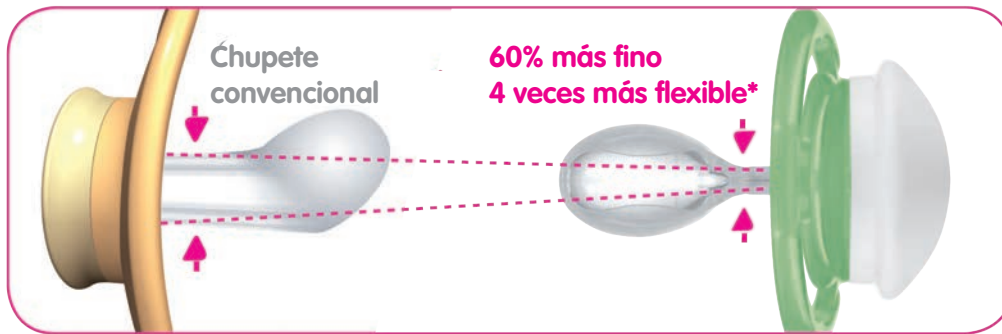

### MAM Comfort

0+ meses

- Una única pieza de Silicona. Cómodo, no deja marcas en la piel.
- El más ligero del mercado\*\*. Fácil de mantener en la boca.
- Ideal para recién nacidos y prematuros a partir de 1.400 g.

\* Estudios científicos del WILD Hi-Precision Institute de Viena confirman que la tetina MAM Perfect es, en promedio, un 60% más fina. Entre 32-83% más fina. Series test por la University Clinic of Dentistry de Viena confirman, además, que es, en promedio, 4 veces más flexible que otros chupetes comparables. Entre 1.1 y 11.95 veces más flexible.

Especialmente creado para reducir el riesgo de mal alineación dental gracias a la exclusiva forma de la tetina.

MAM Perfect: 60% más fino y 4 veces más flexible que un chupete común

reddot design award  
winner 2011