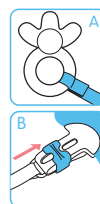

O mordedor está indicado para crianças dos 0-3 anos. Crianças mais velhas podem morder a parte que contém água. A água que contém é inócua e regularmente controlada.

PT: CLIP: Instruções de utilização:

O sistema de abertura e fecho com velcro fixa com segurança não apenas mordedores mas também chupetas com argola, pequenos brinquedos e muito mais (Diagrama A).

O clip abre-se fazendo mover a peça deslizante na direção da fita e fecha-se fazendo mover a peça deslizante na direção da extremidade arredondada (Diagrama B). O clip só deve ser fixado a uma peça de roupa. O clip deve ser sempre guardado e limpo na posição aberta, para evitar que a mola do clip perca a sua força. Não guarde na posição fechada. Limpe regularmente o clip com água quente e um agente de limpeza suave. Enxague meticulosamente. **NÃO FERVA**, não esterilize com vapor ou no micro-ondas. Não utilize solventes ou agentes de limpeza abrasivos pois podem danificar o produto.